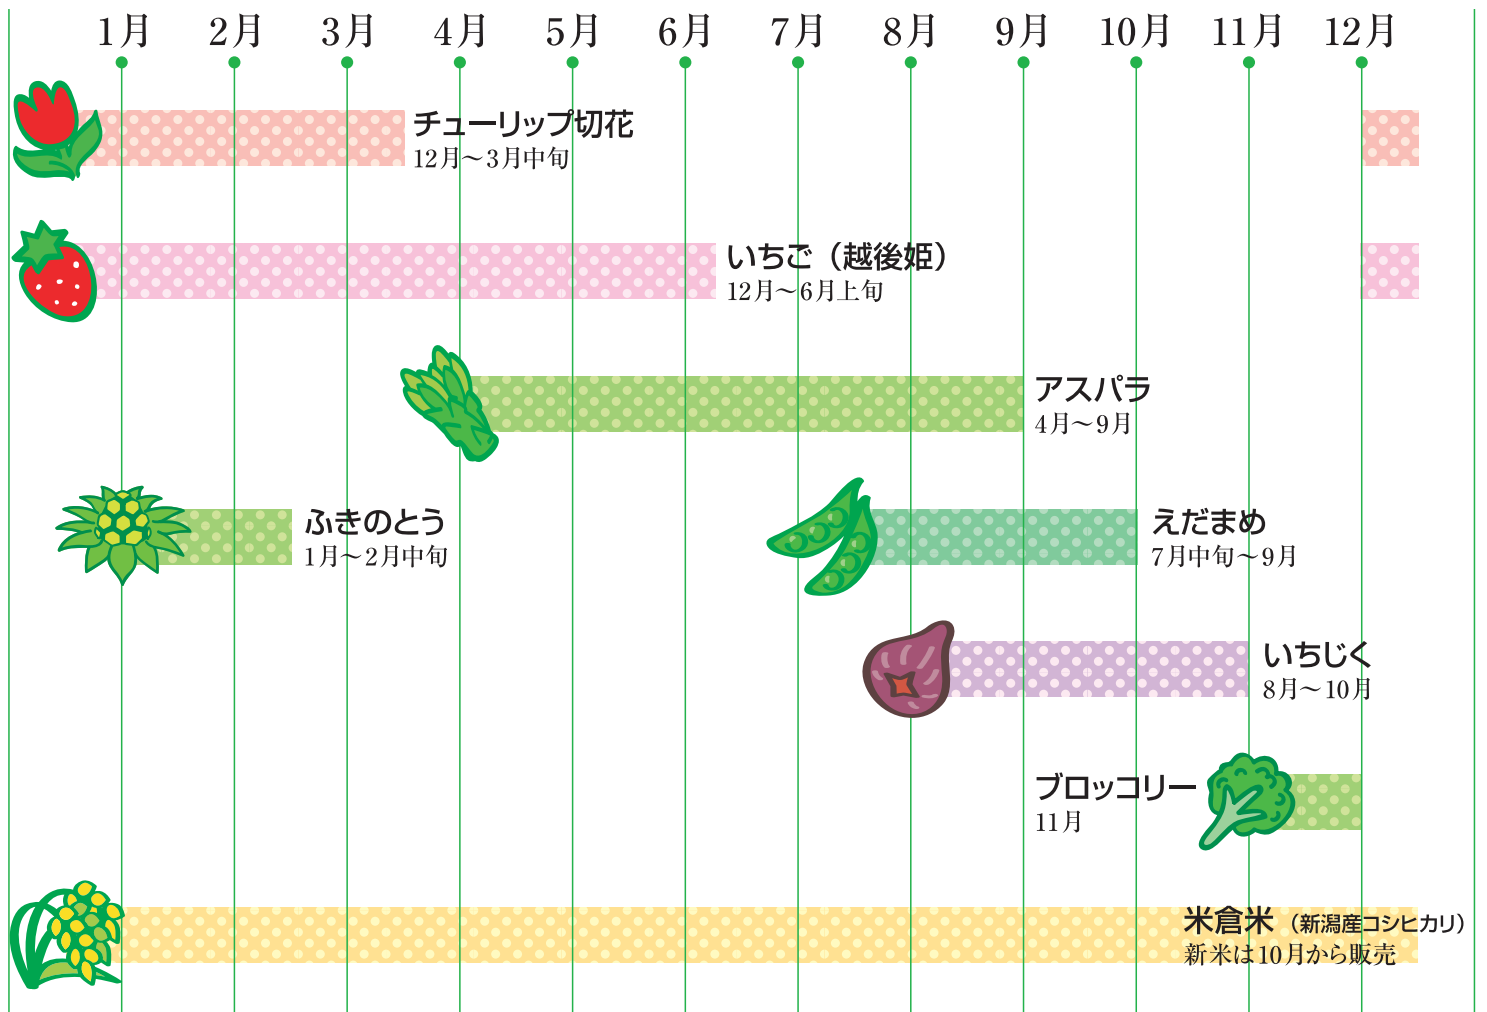

四季折々の 花、果物、野菜

いつでも販売いたします。

アドバンファームしばたの農場は、越後姫や米倉米をはじめ、野菜や果物、切花を育てています。お客様のお手元まで直送いたします。

お電話または、FAX、Eメールでお申し込みください。

■ 電話 **0254-24-0471**

受付時間：平日 AM8:00～AM9:00

■ FAX
0254-24-0473

■ メール
a.f.shibata@docomo.ne.jp